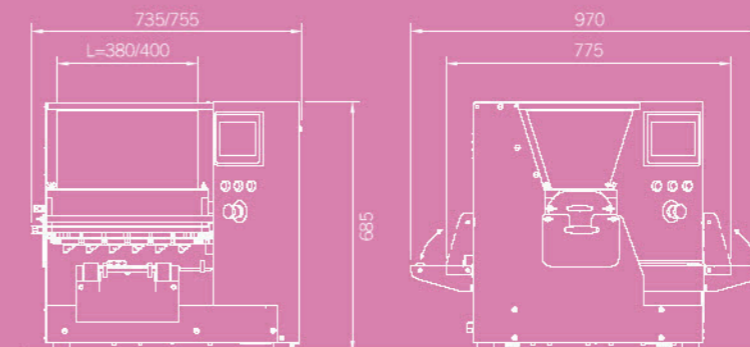

# BABYDROP MAXX

COOKIE DEPOSITOR

The Industry Leader in Cookie Production Machinery!

Wire-cutting

Roller head

Pump head

DONNEES TECHNIQUES - DATOS TÉCNICOS	400	450
Capacità tramoggia - Hopper capacity Capacità trémie - Capacidad tolva	21 lt	22 lt
Peso - Weight Poids - Peso	150 kg	160 kg
Potenza - Power Puissance - Potencia	1.2 kW	1.2 kW